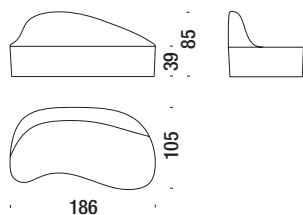

Poltrona

Armchair - Sessel - Fauteil

001

 0,4 m³  15 Kg

Divanetto

Settee - Sofa 2-Sitz Klein - Petit canape 2 places

078

 1 m³  35 Kg

Divano 2 posti major

2 seater sofa major - Sofa 2-Sitzig Major - Canapé 2 places major

018

 1,7 m³  60 Kg

Pouf piccolo

Small foot stool - Hocker klein - Pouf petit

214

 0,3 m³  8 Kg