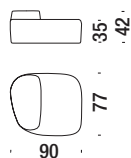

Poltrona

Armchair - Sessel - Fauteil

001

 0,4 m³  15 Kg

Divanetto

Settee - Sofa 2-Sitz Klein - Petit canape 2 places

078

 1 m³  35 Kg