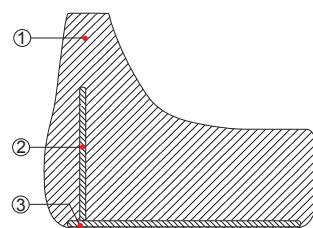

S40078-S40214-S40076-S40001-S40018

Struttura Espanso schiumato a freddo ignifugo ① con struttura interna in acciaio ②. Base in legno ③.

Rivestimenti è fortemente consigliata la scelta di rivestimenti in panno di lana.

Struktur Kaltschaum feuerhemmend ①, mit Innenstruktur aus Stahl ②. Untergestell aus Holz ③.

Bezüge Sollte unbedingt mit Bezügen aus Wollstoff gewählt werden.

Structure Injected flame-retardant foam ① over internal steel frame ②. Base in wood ③.