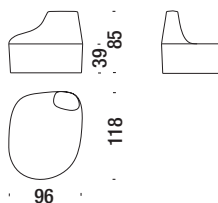

Poltrona

Armchair - Sessel - Fauteil

001

 0,4 m³  15 Kg

Divanetto

Settee - Sofa 2-Sitz Klein - Petit canape 2 places

078

 1 m³  35 Kg

Divano 2 posti major

2 seater sofa major - Sofa 2-Sitzig Major - Canapé 2 places major

018

 1,7 m³  60 Kg

Pouf piccolo

Small foot stool - Hocker klein - Pouf petit

214

 0,3 m³  8 Kg